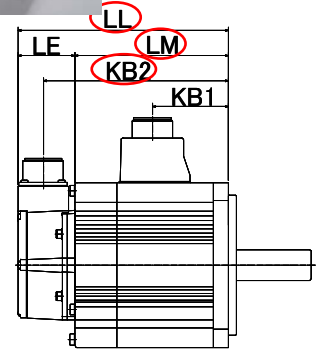

変更前					変更後				
	LL	LM	LE	KB1	KB2	LL	LM	LE	KB1	KB2
MDME102◇◇◇	165	119	46	60	145	168	122	46	60	147
MDME152◇◇◇	182.5	136.5	46	77.5	162.5	185.5	139.5	46	77.5	164.5
MDME202◇◇◇	200	154	46	95	180	203	157	46	95	182
MDME302◇◇◇	235	189	46	127	215	238	192	46	127	217
MDME104◇◇◇	165	119	46	57	145	168	122	46	57	147
MDME154◇◇◇	182.5	136.5	46	74.5	162.5	185.5	139.5	46	74.5	164.5
MDME204◇◇◇	200	154	46	92	180	203	157	46	92	182
MDME304◇◇◇	235	189	46	127	215	238	192	46	127	217
MSME402◇◇◇	235	189	46	127	215	238	192	46	127	217
MSME502◇◇◇	270	224	46	162	250	273	227	46	162	252
MSME404◇◇◇	235	189	46	127	215	238	192	46	127	217
MSME504◇◇◇	270	224	46	162	250	273	227	46	162	252
MHME102◇◇◇	200	154	46	95	180	203	157	46	95	182
MHME152◇◇◇	217.5	171.5	46	112.5	197.5	220.5	174.5	46	112.5	199.5
MHME104◇◇◇	200	154	46	92	180	203	157	46	95	182
MHME154◇◇◇	217.5	171.5	46	109.5	197.5	220.5	174.5	46	109.5	199.5
MGME092◇◇◇	182.5	136.5	46	77.5	162.5	185.5	139.5	46	77.5	164.5
MGME094◇◇◇	182.5	136.5	46	74.5	162.5	185.5	139.5	46	74.5	164.5
MDME402◇◇◇	204	158	46	96	184	208	162	46	96	187
MDME502◇◇◇	223	177	46	115	203	227	181	46	115	206
MDME404◇◇◇	204	158	46	96	184	208	162	46	96	187
MDME504◇◇◇	223	177	46	115	203	227	181	46	115	206
MHME202◇◇◇	204	158	46	96	184	208	162	46	96	187
MHME302◇◇◇	223	177	46	115	203	227	181	46	115	206
MHME402◇◇◇	236.5	190.5	46	128.5	216.5	240.5	194.5	46	128.5	219.5
MHME502◇◇◇	265.5	219.5	46	157.5	245.5	269.5	223.5	46	157.5	248.5
MHME204◇◇◇	204	158	46	96	184	208	162	46	96	187
MHME304◇◇◇	223	177	46	115	203	227	181	46	115	206
MHME404◇◇◇	236.5	190.5	46	128.5	216.5	240.5	194.5	46	128.5	219.5
MHME504◇◇◇	265.5	219.5	46	157.5	245.5	269.5	223.5	46	157.5	248.5
MGME202◇◇◇	190.5	144.5	46	82.5	170.5	194.5	148.5	46	82.5	173.5
MGME302◇◇◇	236.5	190.5	46	128.5	216.5	240.5	194.5	46	128.5	219.5
MGME204◇◇◇	190.5	144.5	46	82.5	170.5	194.5	148.5	46	82.5	173.5
MGME304◇◇◇	236.5	190.5	46	128.5	216.5	240.5	194.5	46	128.5	219.5

◇◇◇には GCD、GCH、SCD、SCH が入ります。

単位 : mm

パナソニック株式会社 アプライアンス社