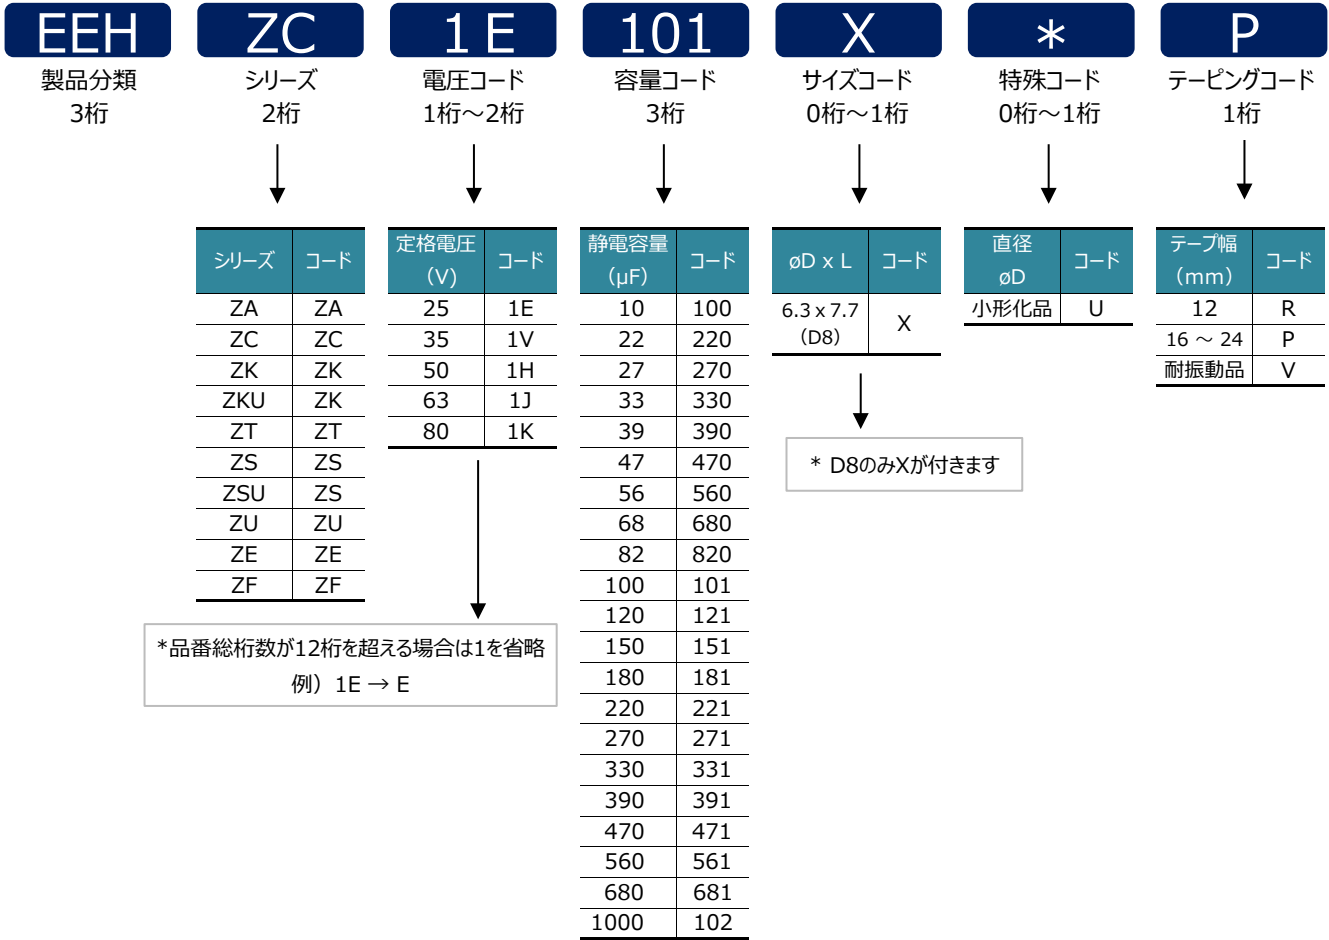

形名構成

◇ 品番コード体系

・表面実装型

・ラジアルリード形