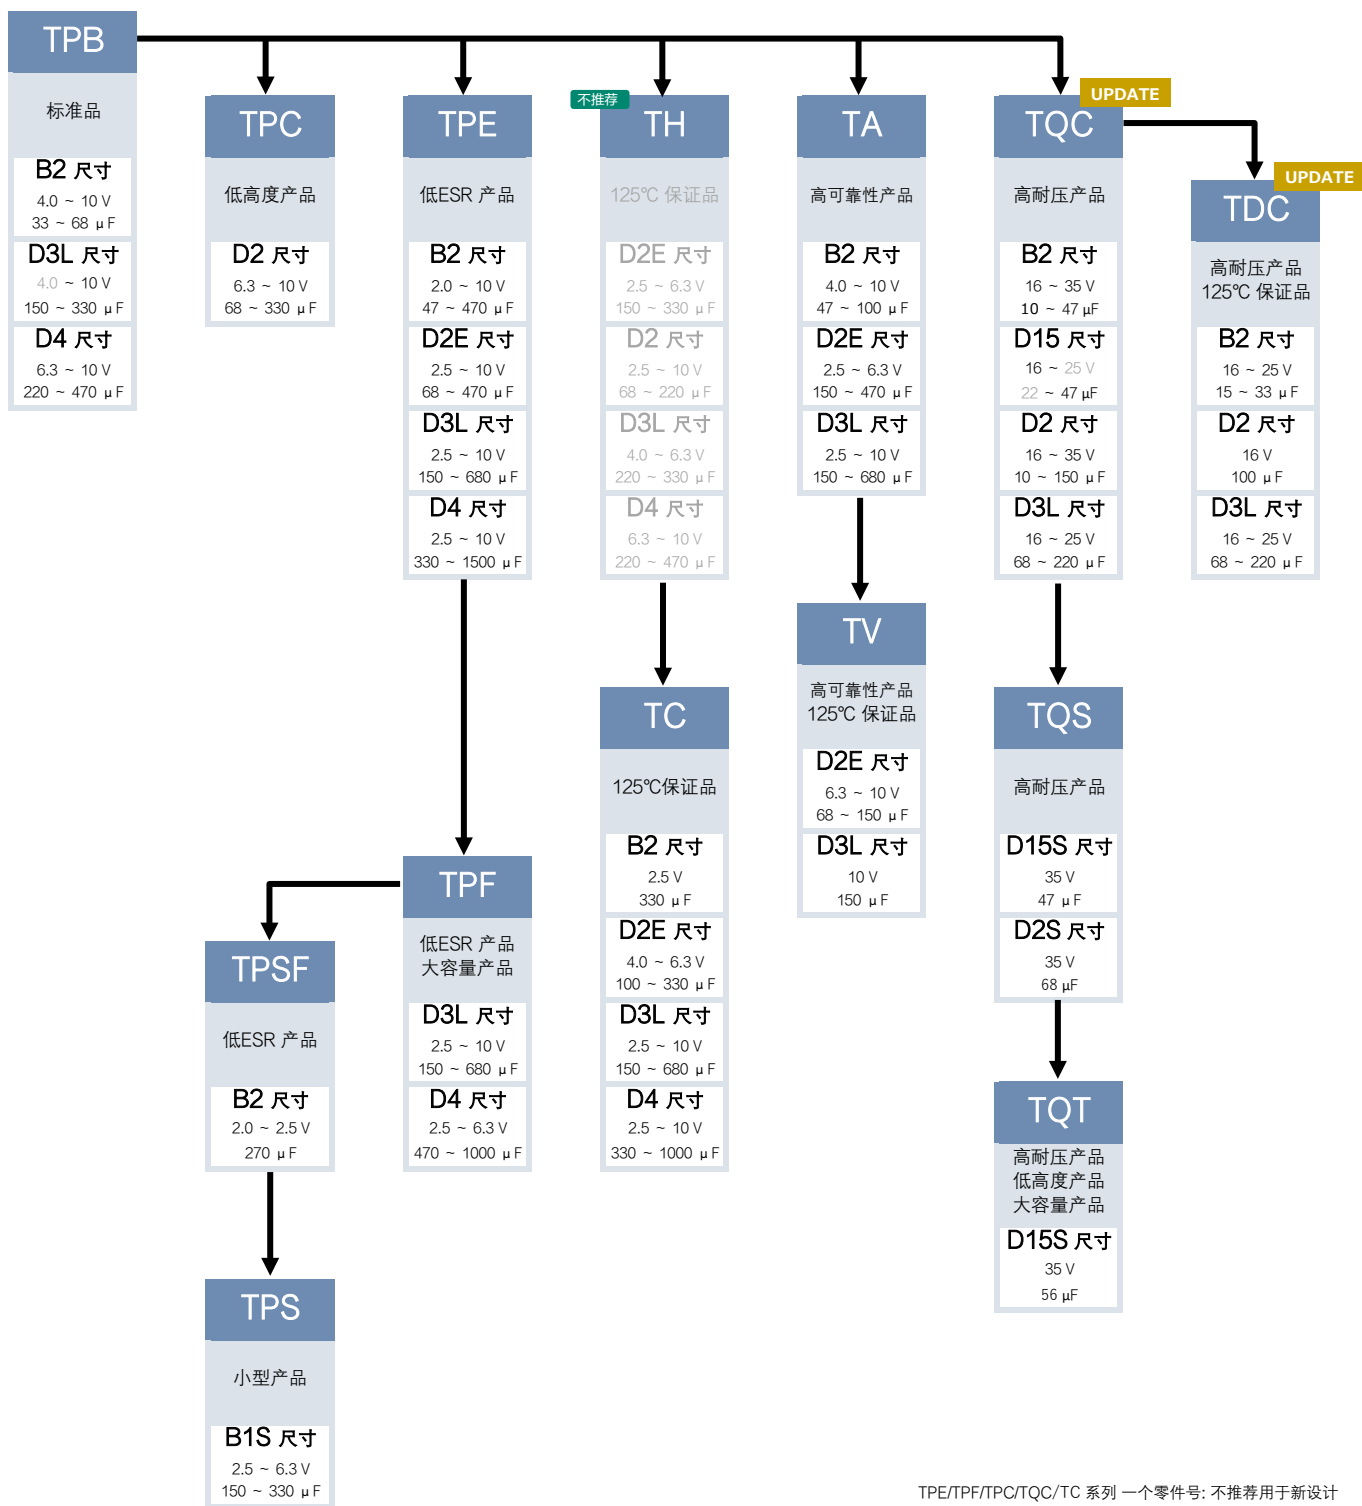

系列体系图

TPE/TPF/TPC/TQC/TC 系列 一个零件号: 不推荐用于新设计