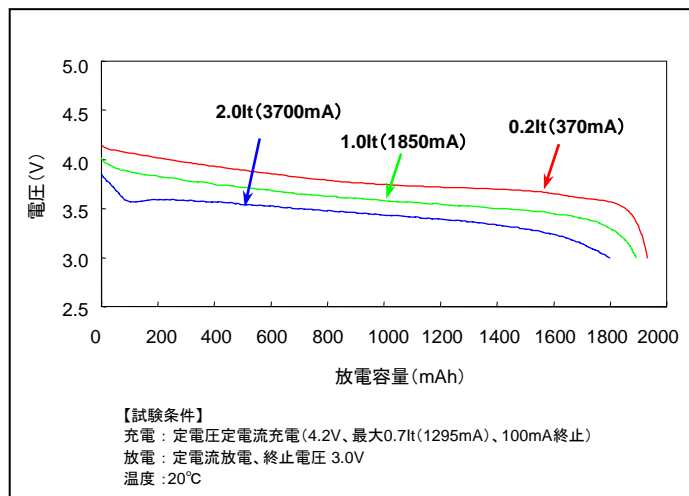

CGA103450A

※安全性確保のため、原則は単電池での販売はいたしておりません。

■ 外形寸法図 (mm)

■ 定格

※本書類に記載の数値は、ご検討の際の参考値とお考えください。

公称電圧	3.7V	
定格容量*1	1850mAh	
公称容量*1	1950mAh	
寸法	厚さ	Max. 10.6mm
	高さ	Max. 50.0mm
	幅	Max. 34.0mm
質量	約 39g	

*1 フレッシュ電池(未放電・未充電)を定電圧定電流充電(4.2V、最大1150mA、58mA終止、25°C)した後、定電流放電(230mA、3.0V終止、25°C)した時の容量

■ 充電特性の一例

■ 放電特性の一例

■ 寿命特性の一例

＜お願いと注意事項＞
本書類に記載の数値は保証値ではありません。