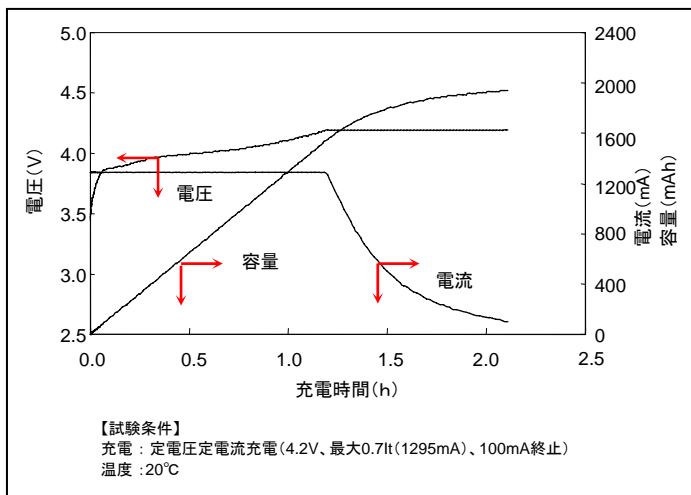

CGA103450A

※安全性確保のため、原則は単電池での販売はいたしておりません。

■ 外形寸法図 (mm)

■ 定格

※本書類に記載の数値は、ご検討の際の参考値とお考えください。

公称電圧	3.7V	
定格容量*1	1850mAh	
公称容量*1	1950mAh	
寸法	厚さ	Max. 10.6mm
	高さ	Max. 50.0mm
	幅	Max. 34.0mm
質量	約 39g	

*1 フレッシュ電池(未放電・未充電)を定電圧定電流充電(4.2V、最大1150mA、58mA終止、25°C)した後、定電流放電(230mA、3.0V終止、25°C)した時の容量

■ 充電特性の一例

■ 放電特性の一例

■ 寿命特性の一例

＜お願いと注意事項＞
本書類に記載の数値は保証値ではありません。