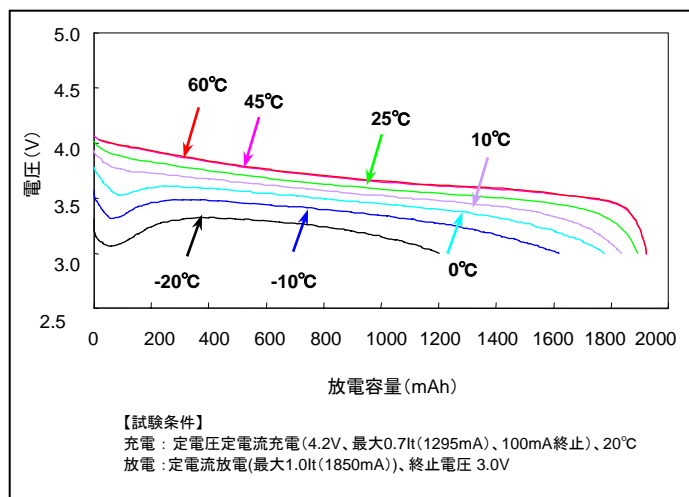

CGA103450A

※安全性確保のため、原則は単電池での販売はいたしておりません。

■ 外形寸法図 (mm)

■ 定格

※本書類に記載の数値は、ご検討の際の参考値とお考えください。

公称電圧	3.7V	
定格容量*1	1850mAh	
公称容量*1	1950mAh	
寸法	厚さ	Max. 10.6mm
	高さ	Max. 50.0mm
	幅	Max. 34.0mm
質量	約 39g	

*1 フレッシュ電池(未放電・未充電)を定電圧定電流充電(4.2V、最大1150mA、58mA終止、25°C)した後、定電流放電(230mA、3.0V終止、25°C)した時の容量

■ 充電特性の一例

■ 放電特性の一例

■ 寿命特性の一例

＜お願いと注意事項＞
本書類に記載の数値は保証値ではありません。