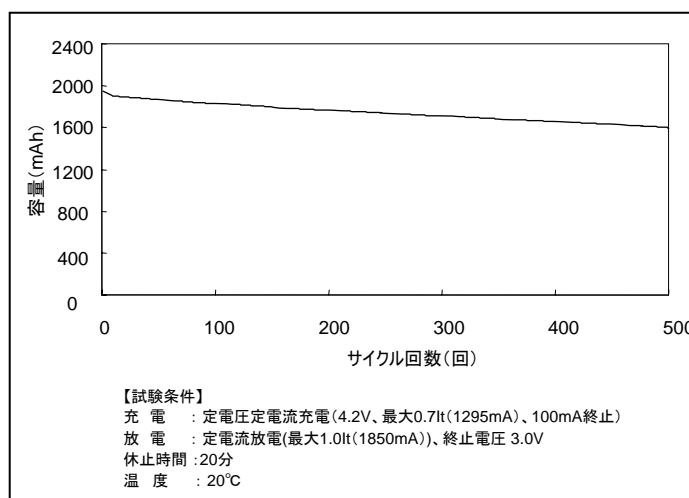

■ 寿命特性の一例

＜お願いと注意事項＞
本書類に記載の数値は保証値ではありません。