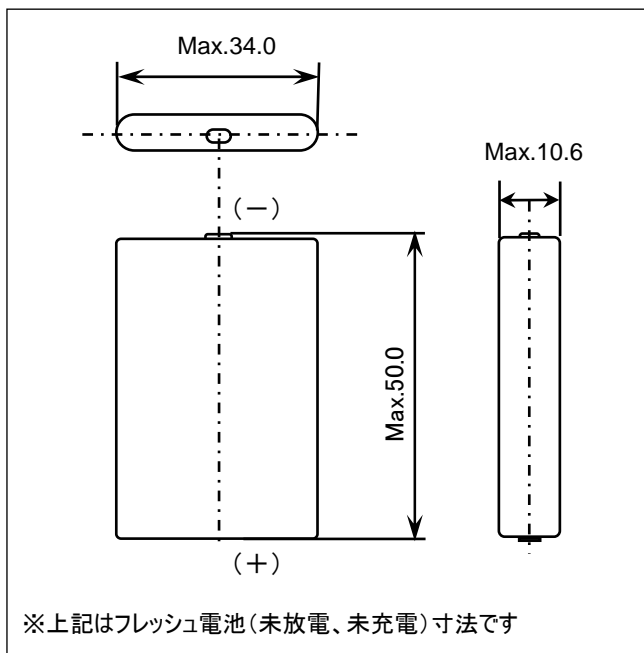

CGA103450A

※安全性確保のため、原則は単電池での販売はいたしておりません。

■ 外形寸法図 (mm)

■ 定格

※本書類に記載の数値は、ご検討の際の参考値とお考えください。

公称電圧	3.7V	
定格容量*1	1850mAh	
公称容量*1	1950mAh	
寸法	厚さ	Max. 10.6mm
	高さ	Max. 50.0mm
	幅	Max. 34.0mm
質量	約 39g	

*1 フレッシュ電池(未放電・未充電)を定電圧定電流充電(4.2V、最大1150mA、58mA終止、25°C)した後、定電流放電(230mA、3.0V終止、25°C)した時の容量