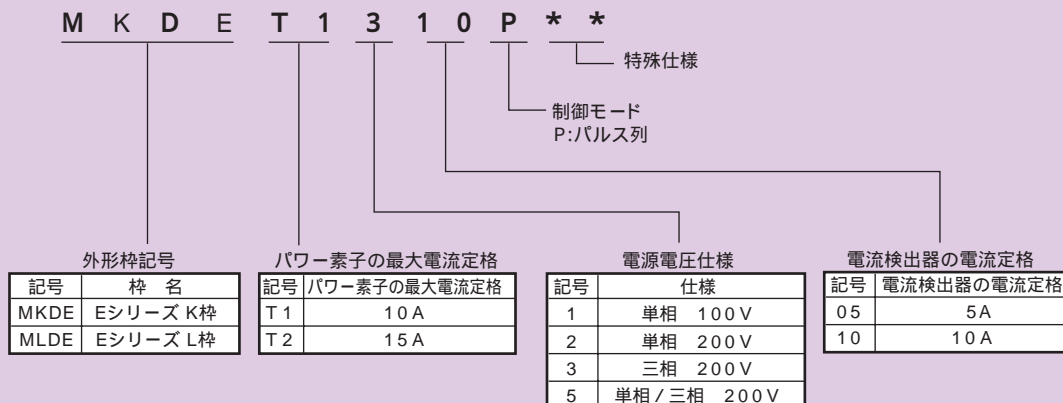

機種名の見方

サーボモータ

モータ仕様はE11ページから掲載

ギヤ付サーボモータ

ギヤ付モータはE16ページから掲載

サーボアンプ

アンプ仕様はE20ページから掲載