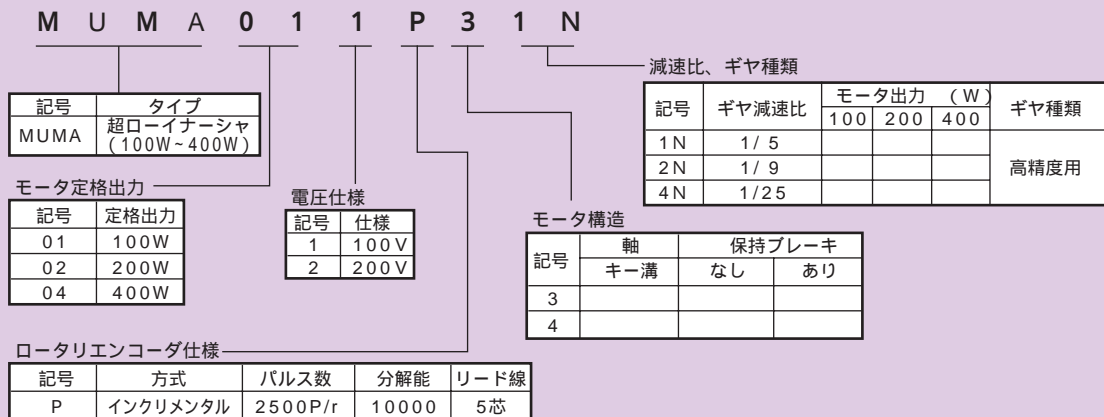

機種名の見方

サーボモータ

モータ仕様はE11ページから掲載

ギヤ付サーボモータ

ギヤ付モータはE16ページから掲載

サーボアンプ

アンプ仕様はE20ページから掲載