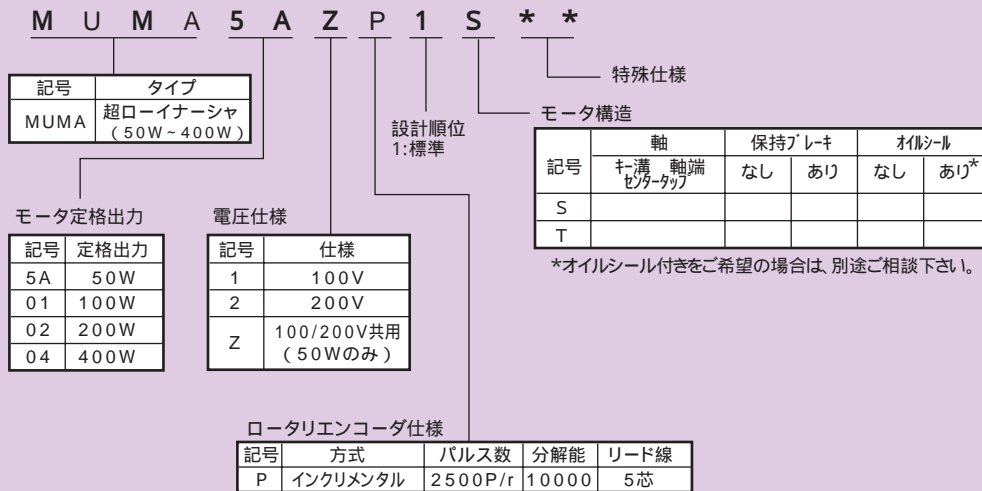

機種名の見方

サーボモータ

モータ仕様はE11ページから掲載

ギヤ付サーボモータ

ギヤ付モータはE16ページから掲載

サーボアンプ

アンプ仕様はE20ページから掲載